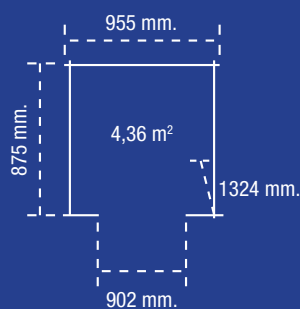

## MEDIDAS EXTERNAS

## MEDIDAS INTERNAS

## LEÑERO COMBO

Dimensiones exteriores (Fondo x Ancho x Alto)	2.724 x 1.604 x 2.617 mm.
Dimensiones interiores (Fondo x Ancho x Alto)	875 x 955 x 1.324 mm.
Superficie	4,36 m <sup>2</sup>
Apertura de puerta	902 x 1.244 mm.
Kit estructura para suelo	No disponible
Ventana	No disponible
EAN	0638801536512
Precio sin IVA	-
Precio con IVA	-