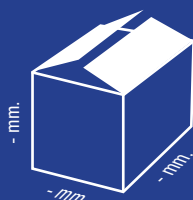

EMBALAJE

El leñero metálico COMBO de fácil montaje, con un diseño muy atractivo y un acabado que se adaptarán a cualquier entorno. Es ideal para guardar la leña ordenadamente y además ofrece un cobertizo para guardar todo tipo herramientas o utensilios.

LEÑERO COMBO

Dimensiones exteriores (Fondo x Ancho x Alto)	2.724 x 1.604 x 2.617 mm.
Dimensiones interiores (Fondo x Ancho x Alto)	875 x 955 x 1.324 mm.
Superficie	4,36 m²
Apertura de puerta	902 x 1.244 mm.
Kit estructura para suelo	No disponible
Ventana	No disponible
EAN	0638801536512
Precio sin IVA	-
Precio con IVA	-

Paneles de pared, techo y puertas: Plancha de acero galvanizado de 0,22 mm.

Estructura de las casetas: Acero galvanizado.