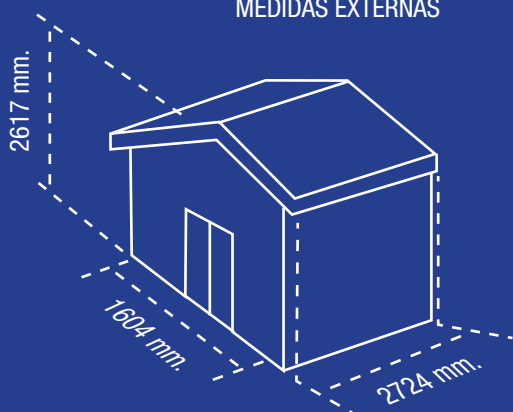

## MEDIDAS EXTERNAS

## MEDIDAS INTERNAS

## LEÑERO COMBO

Dimensiones exteriores (Fondo x Ancho x Alto)	2.724 x 1.604 x 2.617 mm.
Dimensiones interiores (Fondo x Ancho x Alto)	875 x 955 x 1.324 mm.
Superficie	4,36 m <sup>2</sup>
Apertura de puerta	902 x 1.244 mm.
Kit estructura para suelo	No disponible
Ventana	No disponible
EAN	0638801536512
Precio sin IVA	-
Precio con IVA	-