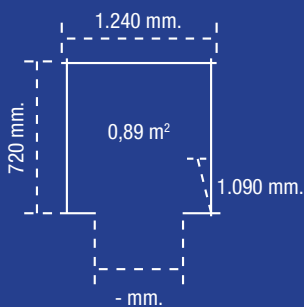

## MEDIDAS EXTERNAS

## MEDIDAS INTERNAS

DOBLES PUERTAS

35 kg.

## BMS 2500

Dimensiones exteriores (Fondo x Ancho x Alto)	820 x 1.350 x 1.160 mm.
Dimensiones interiores (Fondo x Ancho x Alto)	720 x 1.240 x 1.090 mm.
Superficie	0,89 m <sup>2</sup>
Volumen	1,29 m <sup>3</sup>
Apertura de puertas	Doble para más comodidad
Suelo rígido	Incluído
EAN	0044365019673
Precio sin IVA	-
Precio con IVA	-