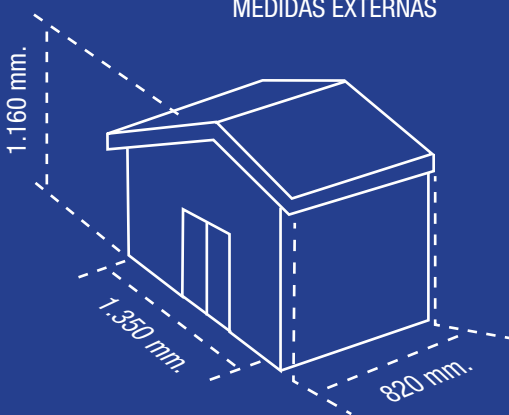

## MEDIDAS EXTERNAS

## MEDIDAS INTERNAS

DOBLES PUERTAS

35 kg.

## BMS 2500

Dimensiones exteriores (Fondo x Ancho x Alto)	820 x 1.350 x 1.160 mm.
Dimensiones interiores (Fondo x Ancho x Alto)	720 x 1.240 x 1.090 mm.
Superficie	0,89 m <sup>2</sup>
Volumen	1,29 m <sup>3</sup>
Apertura de puertas	Doble para más comodidad
Suelo rígido	Incluído
EAN	0044365019673
Precio sin IVA	-
Precio con IVA	-