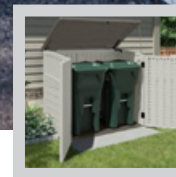

ALMACENAMIENTO AL AIRE LIBRE

MEDIDAS EXTERNAS

MEDIDAS INTERNAS

DOBLES PUERTAS

35 kg.

EMBALAJE

Solución rápida y atractiva para guardar y ocultar sus cubos con un diseño armónico. Incluye cierre de metal para evitar que la tapa se levante con el viento y disuadir a los animales de esparcir la basura.

BMS 2500

Dimensiones exteriores (Fondo x Ancho x Alto)	820 x 1.350 x 1.160 mm.
Dimensiones interiores (Fondo x Ancho x Alto)	720 x 1.240 x 1.090 mm.
Superficie	0,89 m²
Volumen	1,29 m³
Apertura de puertas	Doble para más comodidad
Suelo rígido	Incluído
EAN	0044365019673
Precio sin IVA	-
Precio con IVA	-

Solución rápida y atractiva para guardar y ocultar sus cubos con un diseño armónico

Incluye cierre de metal para evitar que la tapa se levante con el viento y disuadir a los animales de esparcir la basura.