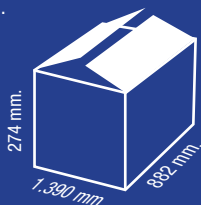

EMBALAJE

Solución rápida y atractiva para guardar y ocultar sus cubos con un diseño armónico. Incluye cierre de metal para evitar que la tapa se levante con el viento y disuadir a los animales de esparcir la basura.

BMS 2500

Dimensiones exteriores (Fondo x Ancho x Alto)	820 x 1.350 x 1.160 mm.
Dimensiones interiores (Fondo x Ancho x Alto)	720 x 1.240 x 1.090 mm.
Superficie	0,89 m²
Volumen	1,29 m³
Apertura de puertas	Doble para más comodidad
Suelo rígido	Incluído
EAN	0044365019673
Precio sin IVA	-
Precio con IVA	-

Solución rápida y atractiva para guardar y ocultar sus cubos con un diseño armónico

Incluye cierre de metal para evitar que la tapa se levante con el viento y disuadir a los animales de esparcir la basura.