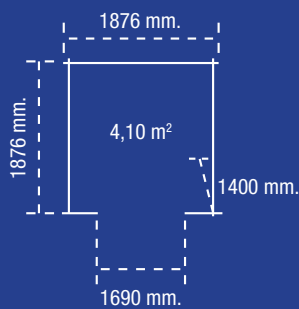

DISEÑO ATRACTIVO
RESISTENTE

MEDIDAS EXTERNAS

MEDIDAS INTERNAS

EMBALAJE

El nuevo GUARDA BICIS metálico, con amplio espacio para guardar hasta 4 bicicletas en su interior, con un diseño atractivo y un acabado resistente ante las condiciones climatológicas más adversas.

GUARDA BICIS

Dimensiones exteriores (Fondo x Ancho x Alto)	2.021 x 2.030 x 1625 mm.
Dimensiones interiores (Fondo x Ancho x Alto)	1.876 x 1.876 x 1.400 mm.
Superficie	4,10 m ²
Apertura de puertas	1.690 x 1.187 mm.
Cerradura Puerta	Incluido
Ranura de ventilación	Incluido
EAN	0638801730514
Precio sin IVA	-
Precio con IVA	-