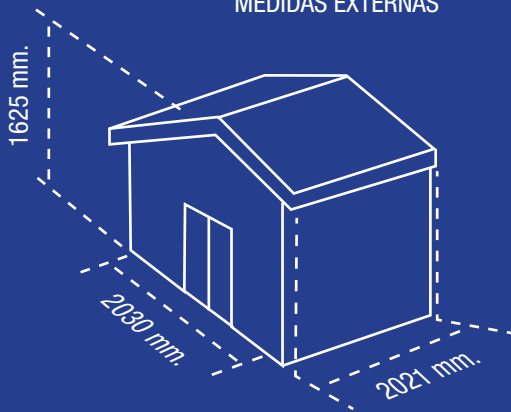

DISEÑO ATRACTIVO
RESISTENTE

MEDIDAS EXTERNAS

MEDIDAS INTERNAS

EMBALAJE

El nuevo GUARDA BICIS metálico, con amplio espacio para guardar hasta 4 bicicletas en su interior, con un diseño atractivo y un acabado resistente ante las condiciones climatológicas más adversas.

GUARDA BICIS

Dimensiones exteriores (Fondo x Ancho x Alto)	2.021 x 2.030 x 1625 mm.
Dimensiones interiores (Fondo x Ancho x Alto)	1.876 x 1.876 x 1.400 mm.
Superficie	4,10 m ²
Apertura de puertas	1.690 x 1.187 mm.
Cerradura Puerta	Incluido
Ranura de ventilación	Incluido
EAN	0638801730514
Precio sin IVA	-
Precio con IVA	-