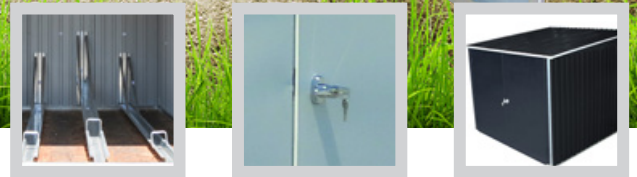

DISEÑO ATRACTIVO
RESISTENTE

MEDIDAS EXTERNAS

MEDIDAS INTERNAS

EMBALAJE

El nuevo GUARDA BICIS metálico, con amplio espacio para guardar hasta 4 bicicletas en su interior, con un diseño atractivo y un acabado resistente ante las condiciones climatológicas más adversas.

GUARDA BICIS

Dimensiones exteriores (Fondo x Ancho x Alto)	2.021 x 2.030 x 1625 mm.
Dimensiones interiores (Fondo x Ancho x Alto)	1.876 x 1.876 x 1.400 mm.
Superficie	4,10 m ²
Apertura de puertas	1.690 x 1.187 mm.
Cerradura Puerta	Incluido
Ranura de ventilación	Incluido
EAN	0638801730514
Precio sin IVA	-
Precio con IVA	-

Paneles de pared, techo y puertas: Plancha de acero galvanizado de 0,22 mm.

Estructura de las casetas: Acero galvanizado.