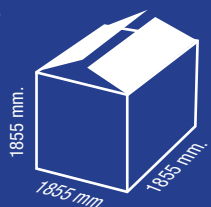

EMBALAJE

El invernadero GREENHOUSE II, una estructura realizada en policarbonato con acero termogalvanizado podrán hacer frente a las condiciones imperantes (viento, nieve, granizo, etc.). Fáciles de montar, son ideales para el cuidado de sus flores y plantas.

GREENHOUSE II

Dimensiones exteriores (Fondo x Ancho x Alto)	2.423 x 3.213 x 2.105 mm.
Dimensiones interiores (Fondo x Ancho x Alto)	2.303 x 3.104 x 1.665 mm.
Superficie	7,78 m²
Apertura de puertas	2 hojas correderas
Kit estructura para suelo	No disponible
Ventana techo	Incluida
EAN	0638801702115
Precio sin IVA	-
Precio con IVA	-

Ventana de techo para ventilación (posibilidad de montar una segunda ventana en el techo), resistentes a la oxidación y a la putrefacción.