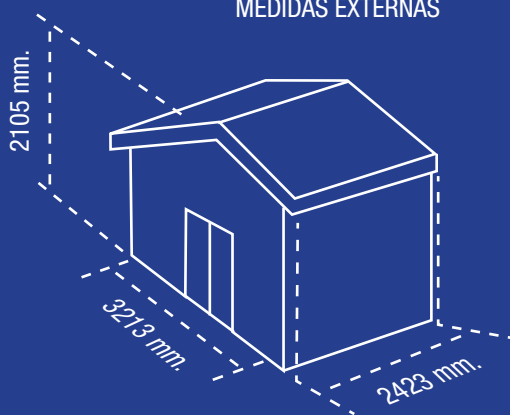

RESISTENTE

IMPERMEABLE

INFUEGO

10 años
GARANTÍA

DISEÑO ATRACTIVO RESISTENTE

MEDIDAS EXTERNAS

MEDIDAS INTERNAS

DOBLES
PUERTAS

92 kg.

EMBALAJE

El invernadero GREENHOUSE II, una estructura realizada en policarbonato con acero termogalvanizado podrán hacer frente a las condiciones imperantes (viento, nieve, granizo, etc.). Fáciles de montar, son ideales para el cuidado de sus flores y plantas.

GREENHOUSE II

Dimensiones exteriores (Fondo x Ancho x Alto)	2.423 x 3.213 x 2.105 mm.
Dimensiones interiores (Fondo x Ancho x Alto)	2.303 x 3.104 x 1.665 mm.
Superficie	7,78 m²
Apertura de puertas	2 hojas correderas
Kit estructura para suelo	No disponible
Ventana techo	Incluida
EAN	0638801702115
Precio sin IVA	-
Precio con IVA	-

Ventana de techo para ventilación (posibilidad de montar una segunda ventana en el techo), resistentes a la oxidación y a la putrefacción.