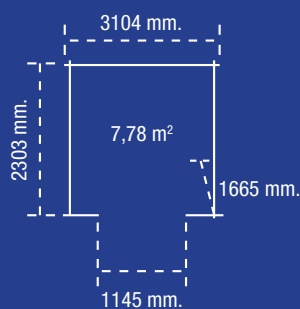

MEDIDAS INTERNAS

DOBLES
PUERTAS

92 kg.