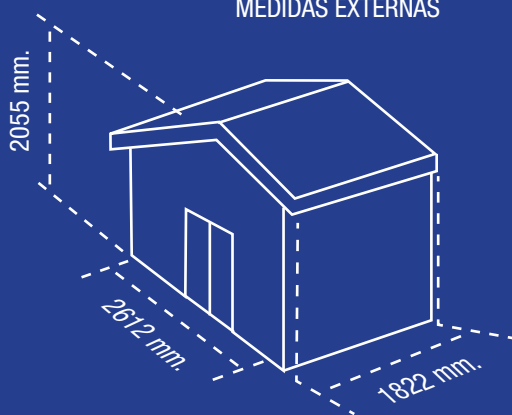

RESISTENTE

IMPERMEABLE

INFUGO

10 años
GARANTÍA

DISEÑO ATRACTIVO RESISTENTE

MEDIDAS EXTERNAS

MEDIDAS INTERNAS

DOBLES
PUERTAS

16 kg.

EMBALAJE

El invernadero GREENHOUSE I, una estructura realizada en policarbonato con acero termogalvanizado podrán hacer frente a las condiciones imperantes (viento, nieve, granizo, etc.). Fáciles de montar, son ideales para el cuidado de sus flores y plantas.

GREENHOUSE I

Dimensiones exteriores (Fondo x Ancho x Alto)	1.822 x 2.612 x 2.055 mm.
Dimensiones interiores (Fondo x Ancho x Alto)	1.702 x 2.503 x 1.665 mm.
Superficie	4,76 m²
Apertura de puertas	2 hojas correderas
Kit estructura para suelo	No disponible
Ventana techo	Incluida
EAN	0638801701118
Precio sin IVA	-
Precio con IVA	-

Ventana de techo para ventilación (posibilidad de montar una segunda ventana en el techo), resistentes a la oxidación y a la putrefacción.