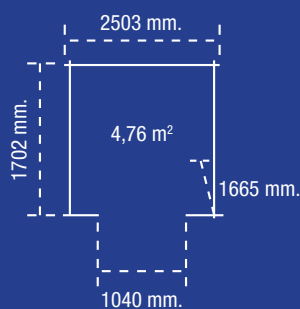

MEDIDAS INTERNAS

DOBLES
PUERTAS

16 kg.