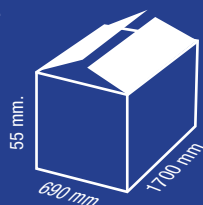

16 kg.

EMBALAJE

El invernadero GREENHOUSE I, una estructura realizada en policarbonato con acero termogalvanizado podrán hacer frente a las condiciones imperantes (viento, nieve, granizo, etc.). Fáciles de montar, son ideales para el cuidado de sus flores y plantas.

GREENHOUSE I

Dimensiones exteriores (Fondo x Ancho x Alto)	1.822 x 2.612 x 2.055 mm.
Dimensiones interiores (Fondo x Ancho x Alto)	1.702 x 2.503 x 1.665 mm.
Superficie	4,76 m ²
Apertura de puertas	2 hojas correderas
Kit estructura para suelo	No disponible
Ventana techo	Incluida
EAN	0638801701118
Precio sin IVA	-
Precio con IVA	-