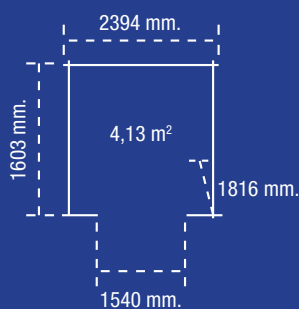

### MEDIDAS EXTERNAS

### MEDIDAS INTERNAS

### STORE ALL 8X6

Dimensiones exteriores (Fondo x Ancho x Alto)	1680 x 2454 x 2207 mm.
Dimensiones interiores (Fondo x Ancho x Alto)	1603 x 2394 x 1855 mm.
Superficie	4,13 m <sup>2</sup>
Apertura de puertas	2 hojas batientes
Kit estructura para suelo	Incluido
Ventana	Incluida
EAN	638801301158
Precio sin IVA	-
Precio con IVA	-