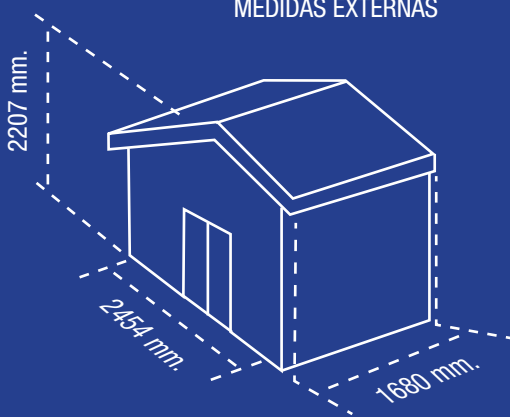

## ALMACENAMIENTO AL AIRE LIBRE

### MEDIDAS EXTERNAS

### MEDIDAS INTERNAS

### STORE ALL 8X6

Dimensiones exteriores (Fondo x Ancho x Alto)	1680 x 2454 x 2207 mm.
Dimensiones interiores (Fondo x Ancho x Alto)	1603 x 2394 x 1855 mm.
Superficie	4,13 m <sup>2</sup>
Apertura de puertas	2 hojas batientes
Kit estructura para suelo	Incluido
Ventana	Incluida
EAN	638801301158
Precio sin IVA	-
Precio con IVA	-