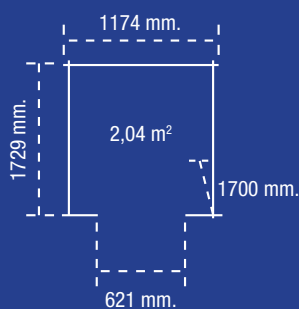

ALMACENAMIENTO AL AIRE LIBRE

MEDIDAS EXTERNAS

MEDIDAS INTERNAS

PUERTA BATIENTE

50 kg.

EMBALAJE

El nuevo cobertizo de PVC, STORE PRO de Duramax está diseñado para durar toda la vida. Es de larga duración, libre de mantenimiento y completamente funcional a lo largo de los años, convirtiéndose en un verdadero ahorro de dinero. INCLUYE VENTANA Y SUELO DE PVC

STOREPRO 4X6

Dimensiones exteriores (Fondo x Ancho x Alto)	1.799 x 1.185 x 1.897 mm.
Dimensiones interiores (Fondo x Ancho x Alto)	1.729 x 1.174 x 1.700 mm.
Superficie	2,04 m ²
Apertura de puertas	1 hoja batiente
Suelo rígido	Incluido
Ventana	Incluida
EAN	0638801006251
Precio sin IVA	-
Precio con IVA	-