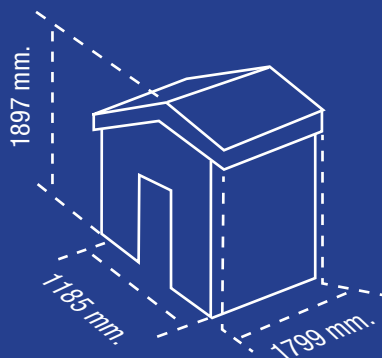

ALMACENAMIENTO AL AIRE LIBRE

MEDIDAS EXTERNAS

MEDIDAS INTERNAS

PUERTA BATIENTE

50 kg.

EMBALAJE

El nuevo cobertizo de PVC, STORE PRO de Duramax está diseñado para durar toda la vida. Es de larga duración, libre de mantenimiento y completamente funcional a lo largo de los años, convirtiéndose en un verdadero ahorro de dinero. INCLUYE VENTANA Y SUELO DE PVC

STOREPRO 4X6

Dimensiones exteriores (Fondo x Ancho x Alto)	1.799 x 1.185 x 1.897 mm.
Dimensiones interiores (Fondo x Ancho x Alto)	1.729 x 1.174 x 1.700 mm.
Superficie	2,04 m ²
Apertura de puertas	1 hoja batiente
Suelo rígido	Incluido
Ventana	Incluida
EAN	0638801006251
Precio sin IVA	-
Precio con IVA	-