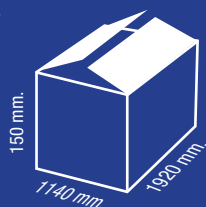

ALMACENAMIENTO AL AIRE LIBRE

MEDIDAS EXTERNAS

MEDIDAS INTERNAS

PUERTA BATIENTE

50 kg.

EMBALAJE

El nuevo cobertizo de PVC, STORE PRO de Duramax está diseñado para durar toda la vida. Es de larga duración, libre de mantenimiento y completamente funcional a lo largo de los años, convirtiéndose en un verdadero ahorro de dinero. INCLUYE VENTANA Y SUELO DE PVC

STOREPRO 4X6

Dimensiones exteriores (Fondo x Ancho x Alto)	1.799 x 1.185 x 1.897 mm.
Dimensiones interiores (Fondo x Ancho x Alto)	1.729 x 1.174 x 1.700 mm.
Superficie	2,04 m ²
Apertura de puertas	1 hoja batiente
Suelo rígido	Incluido
Ventana	Incluida
EAN	0638801006251
Precio sin IVA	-
Precio con IVA	-